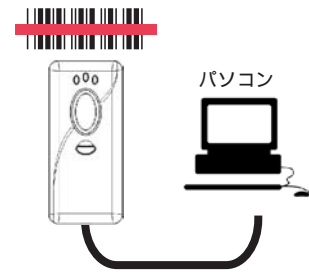

バイブレータ搭載。

静かな場所ではブザー
オフにし、バイブレータ
で読み取り確認できます。

メモリ容量4MB。マスストレージ
に対応し、メモリモードで蓄積した
データをUSBメモリのよう取り出せ
ます。JAN13で約13万件蓄積。

バッテリー搭載。USBケーブルで
パソコンから充電します。

CM-520W1

ワイヤレスバーコードリーダー

1台で3つのモードに切り替え可能

Bluetoothモード

Bluetooth

バーコードを無線で入力(2)

メモリモード

Bluetooth / USB

バーコードを蓄積し無線(2)/有線で転送

ケーブルモード

USB

バーコードを有線で入力

各部の機能

- 読み取り/モード切替
- 転送/消去
- パワー通知LED
- 読取通知LED
- モード通知LED
- USBポート(転送/充電)
- ストラップ穴
- 読取窓

外形寸法図

CM-520W1
17.5mm

A-302

商品名と付属品

CM-520W1 (スキャナ単品)

付属品: スキャナ、USBケーブル、ストラップ