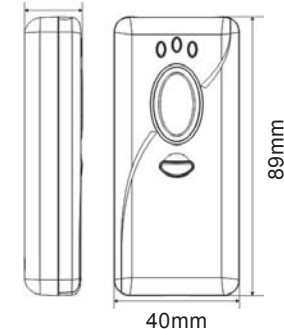

バイブレータ搭載。

静かな場所ではブザー
オフにし、バイブレータ
で読み取り確認できます。

メモリ容量4MB。マスストレージ
に対応し、メモリモードで蓄積した
データをUSBメモリのよう取り出せ
ます。JAN13で約13万件蓄積。

バッテリー搭載。USBケーブルで
パソコンから充電します。

CM-520W1

ワイヤレスバーコードリーダー

1台で3つのモードに切り替え可能

Bluetoothモード

各部の機能

- 読み取り/モード切替
- 転送/消去
- パワー通知LED
- 読取通知LED
- モード通知LED
- USBポート(転送/充電)
- ストラップ穴
- 読取窓

外形寸法図

CM-520W1
17.5mm

A-302

商品名と付属品

CM-520W1 (スキャナ単品)

付属品: スキャナ、USBケーブル、ストラップ