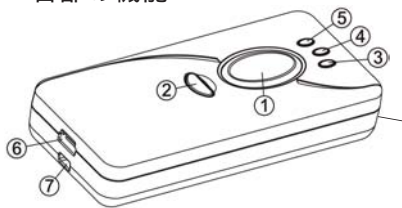

バイブレータ搭載。

静かな場所ではブザー
オフにし、バイブレータ
で読み取り確認できます。

メモリ容量4MB。マスストレージ
に対応し、メモリモードで蓄積した
データをUSBメモリのよう取り出せ
ます。JAN13で約13万件蓄積。

バッテリー搭載。USBケーブルで
パソコンから充電します。

CM-520W1

ワイヤレスバーコードリーダー

1台で3つのモードに切り替え可能

Bluetoothモード

Bluetooth

バーコードを無線で入力(2)

メモリモード

Bluetooth / USB

バーコードを蓄積し無線(2)/有線で転送

ケーブルモード

USB

バーコードを有線で入力

各部の機能

- 読み取り/モード切替
- 転送/消去
- パワー通知LED
- 読取通知LED
- モード通知LED
- USBポート(転送/充電)
- ストラップ穴
- 読取窓

外形寸法図

CM-520W1
17.5mm

A-302

商品名と付属品

CM-520W1 (スキャナ単品)

付属品: スキャナ、USBケーブル、ストラップ