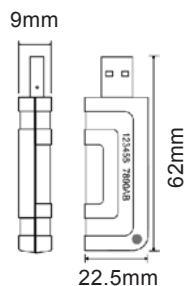

各部の機能

- 読み取り/モード切替
- 転送/消去
- パワー通知LED
- 読取通知LED
- モード通知LED
- USBポート(転送/充電)
- ストラップ穴
- 読取窓

外形寸法図

CM-520W1
17.5mm

A-302

商品名と付属品

CM-520W1 (スキャナ単品)

付属品: スキャナ、USBケーブル、ストラップ