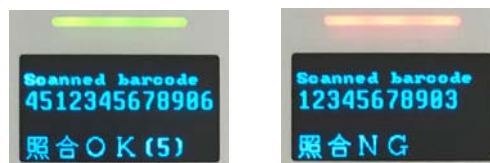

バーコード収集用の小型スキャナ。2D/1D バーコードの一致照合が可能。

2D

1D

Bluetooth

USB

パイプ

IP65

特徴

- **2次元コード、1次元バーコード読取対応** (QRコードや各種バーコード対応)
- **視認性の良いディスプレイと使いやすいボタン搭載**
- **定格 IP65**
- **照合モード対応、OK/NG 確認可能** (読み取り記録は USB で PC に転送可能)
- **Bluetooth 搭載、ワイヤレスバーコードスキャナとしても使用可能**
- **優れたバッテリー持続時間** (1回のフル充電で5日間のスキャン操作)

小型 2D/1D バーコードデータコレクタ

KDC270Ci は米国 Koamtac 社の最新型バーコードデータコレクタです。バーコードを読み取り、日時付きで本体に保存します。最大で約 40 万件保存します。保存したデータはパソコンに転送できます。

使いやすいデザイン

明るく見やすいディスプレイと使いやすいボタンを搭載。

防塵防滴 IP65 準拠。保護カバーと落下防止のネックストラップが標準で付属します。

照合モード対応

2D/1D バーコードの照合を行えます。最初に読み取ったバーコードと、その後のバーコードが同じか (OK) 違うか (NG) を本体で確認できます。作業後、PC にデータを転送し OK/NG の記録を確認することもできます。

※照合モードは PC 専用ソフト(無料)から USB 経由で設定します

PC の USB 又はクレードルで充電

バッテリーは付属 USB ケーブルで PC から本体を直接充電、又はクレードル(別売)で充電します。