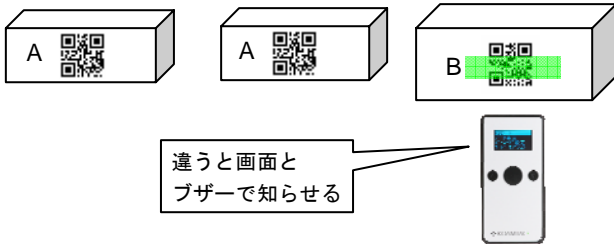

照合モード対応

2D/1D バーコードの照合を行えます。最初に読み取ったバーコードと、その後のバーコードが同じか (OK) 違うか (NG) を本体で確認できます。作業後、PC にデータを転送し OK/NG の記録を確認することもできます。

※照合モードは PC 専用ソフト(無料)から USB 経由で設定します

PC の USB 又はクレードルで充電

バッテリーは付属 USB ケーブルで PC から本体を直接充電、又はクレードル(別売)で充電します。

KDC270Ci 2次元1次元対応バーコードデータコレクタ

使用イメージ

■バーコード収集

手軽に2D/1Dバーコード収集ができます。

USB転送が可能

■バーコード照合 (1対1または1対N)

バーコードが同じか違うかの照合チェックができます。

■Bluetoothワイヤレスバーコードスキャナ

スマートフォンやタブレットにリアルタイム入力が可能

(注) QRの漢字データはBluetooth HIDで入力できません

対応バーコード例

Code39

ABCD-1234

QRコード

ABCDE12345

GS1データバー合成