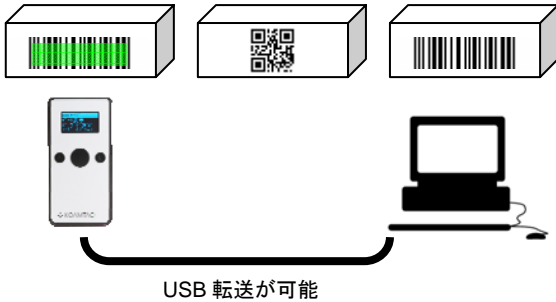

- **2次元コード、1次元バーコード読取対応** (QRコードや各種バーコード対応)
- **視認性の良いディスプレイと使いやすいボタン搭載**
- **定格 IP65**
- **照合モード対応、OK/NG 確認可能** (読み取り記録は USB で PC に転送可能)
- **Bluetooth 搭載、ワイヤレスバーコードスキャナとしても使用可能**
- **優れたバッテリー持続時間** (1回のフル充電で5日間のスキャン操作)

照合モード対応

2D/1D バーコードの照合を行えます。最初に読み取ったバーコードと、その後のバーコードが同じか (OK) 違うか (NG) を本体で確認できます。作業後、PC にデータを転送し OK/NG の記録を確認することもできます。

※照合モードは PC 専用ソフト(無料)から USB 経由で設定します

PC の USB 又はクレードルで充電

バッテリーは付属 USB ケーブルで PC から本体を直接充電、又はクレードル(別売)で充電します。

KDC270Ci 2次元1次元対応バーコードデータコレクタ

使用イメージ

■バーコード収集

手軽に2D/1Dバーコード収集ができます。

USB転送が可能

■バーコード照合 (1対1または1対N)

バーコードが同じか違うかの照合チェックができます。

■Bluetoothワイヤレスバーコードスキャナ